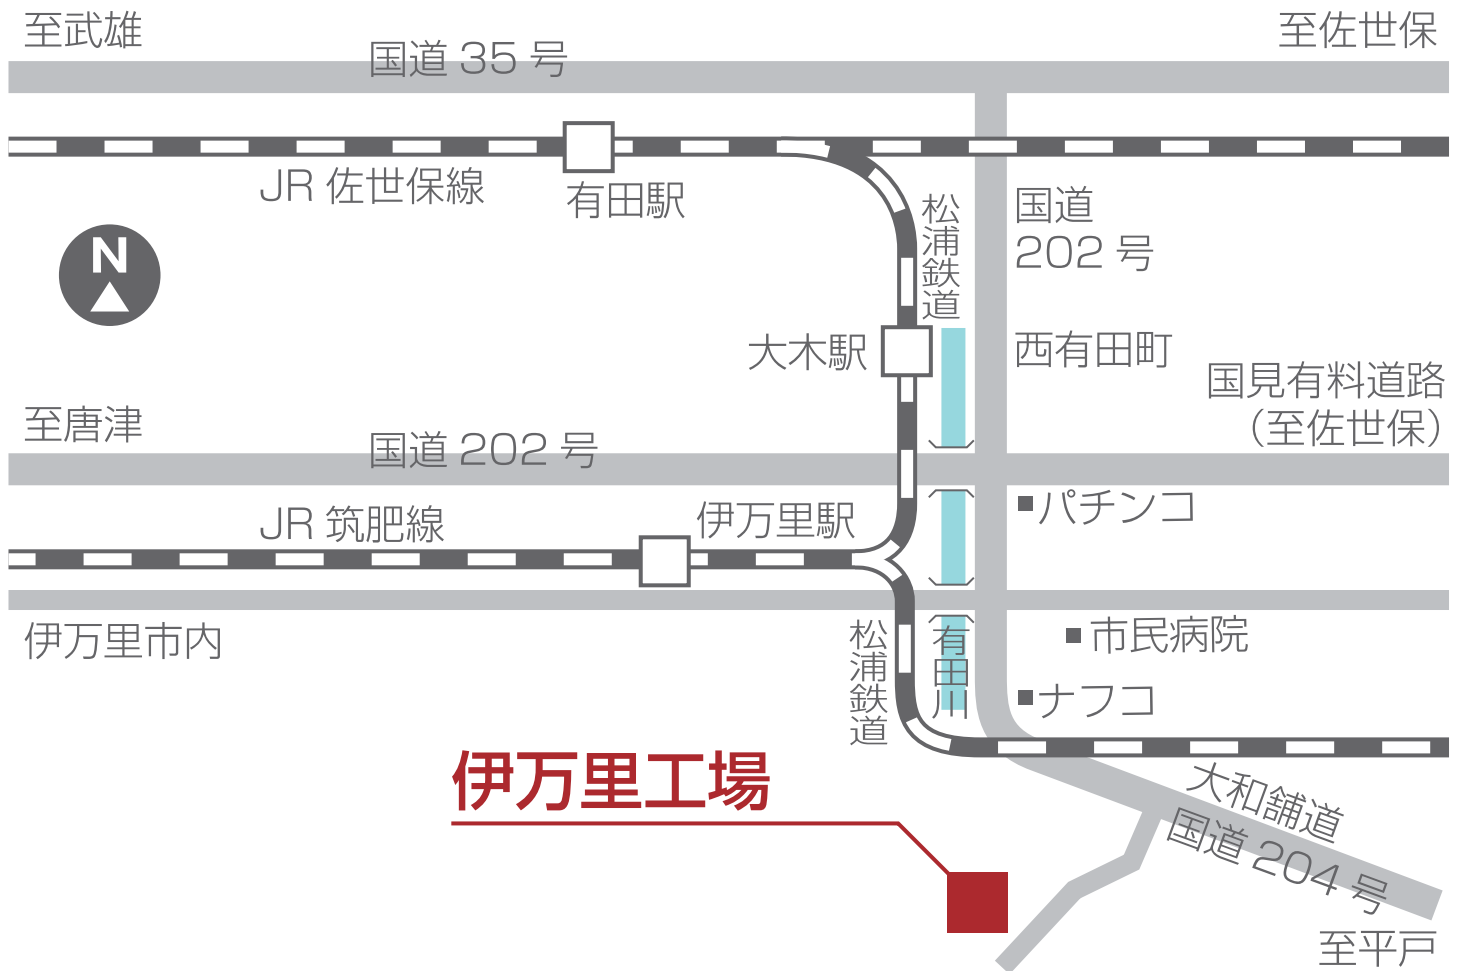

伊万里工場

Access Map

〒849-4271 佐賀県伊万里市東山代町長浜 120-2
TEL 0955-23-5228

JR 筑肥線伊万里駅下車 車で 15 分